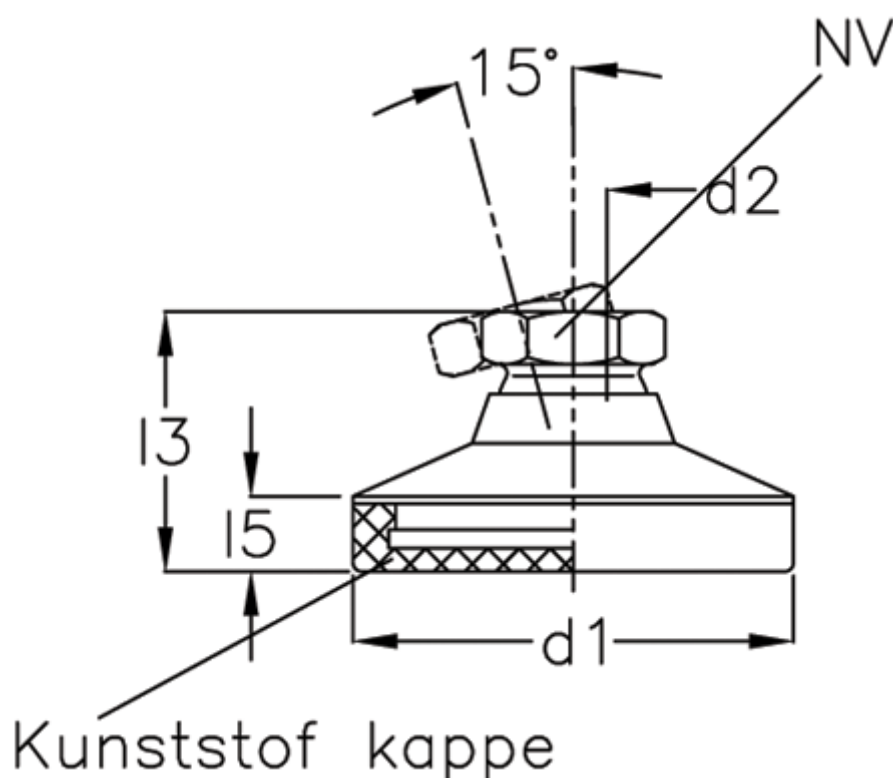

Varenummer: 20343525M6OS
Beskrivelse: E+G Justerfod
GN 343.5-25-M6-OS

Mål

d1	= 25
d2	= 6
l3	= -
l5	= -
NV	= 12
Statisk belastning (N)	= 4
t min	= 9